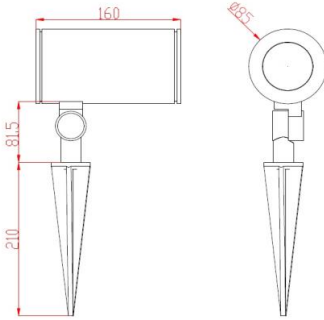

Armatür Boyutu / Dimension

NARROW BEAM

MEDIUM BEAM

WIDE BEAM

Zaman İçindeki Performansı / Over Time Performance (IEC Uyumlu)

50000 saatte kontrol tertibatı arıza oranı /	5%
Control gear failure rate at 50000 h	