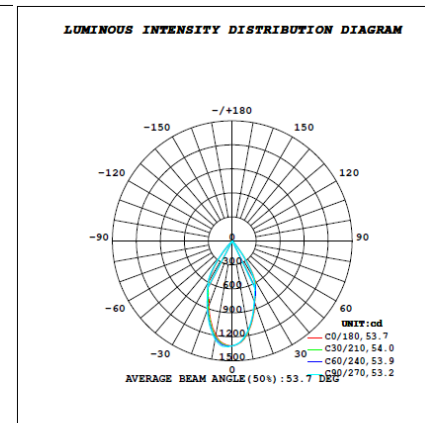

	60°
Işık Akısı (4000K ile Yapıldı) / Luminous Flux	1270 lm
Işık akısı toleransı / Luminous Flux Tolerance	+10%
Armatür Verimi / Luminaire Efficacy	84 lm/W
Renk Sıcaklığı / Color Temperature	3000K-4000K-5000K
Renksel Geriverim İndeksi / Color Rendering Index	>80
Sistem Gücü / System Power	15W
Güç tüketimi toleransı / Power Consumption Tolerance	+10%

Armatür Boyutu / Dimension

NARROW BEAM

MEDIUM BEAM

WIDE BEAM

Zaman İçindeki Performansı / Over Time Performance (IEC Uyumlu)

50000 saatte kontrol tertibatı arıza oranı /	5%
Control gear failure rate at 50000 h	