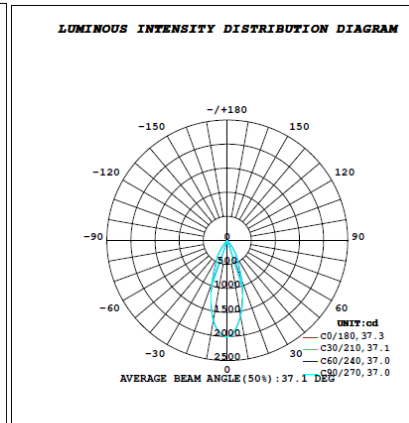

	60°
Işık Akısı (4000K ile Yapıldı) / Luminous Flux	1270 lm
Işık akısı toleransı / Luminous Flux Tolerance	+10%
Armatür Verimi / Luminaire Efficacy	84 lm/W
Renk Sıcaklığı / Color Temperature	3000K-4000K-5000K
Renksel Geriverim İndeksi / Color Rendering Index	>80
Sistem Gücü / System Power	15W
Güç tüketimi toleransı / Power Consumption Tolerance	+10%

Armatür Boyutu / Dimension

NARROW BEAM

MEDIUM BEAM

WIDE BEAM

Zaman İçindeki Performansı / Over Time Performance (IEC Uyumlu)

50000 saatte kontrol tertibatı arıza oranı /	5%
Control gear failure rate at 50000 h	