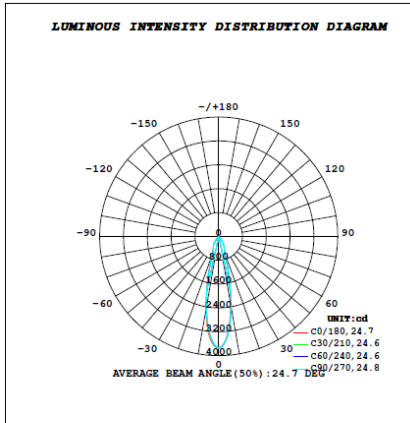

NARROW BEAM